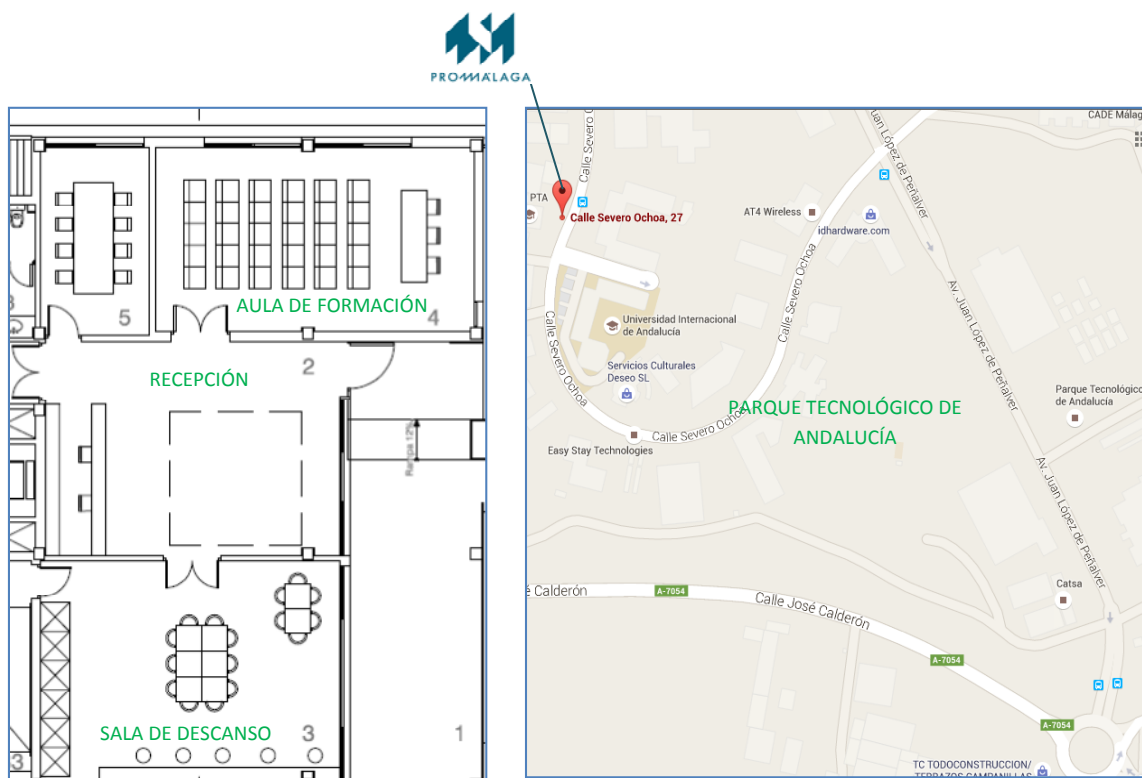

INCUBADORA PROMALAGA COWORKING

AULAS DE FORMACIÓN

El edificio incubadora de empresas PROMÁLAGA COWORKING, posee un aula de formación, a disposición de las empresas y profesionales que lo soliciten, alojados o no en la Red Municipal de Incubadoras de PROMÁLAGA. En esta aula los usuarios pueden impartir cursos de formación, charlas informativas, talleres, realizar presentaciones de productos,... etc. Dicha aula posee el equipamiento necesario para cubrir las necesidades profesionales de sus usuarios, para que los asistentes a los eventos, tengan una buena imagen corporativa.

UBICACIÓN

El aula de formación se encuentra en la planta baja del edificio incubadora de empresas PROMÁLAGA COWORKING, ubicado en el PARQUE TECNOLÓGICO DE ANDALUCÍA, en calle Severo Ochoa, nº 27, Campanillas, Málaga.

En vehículo particular

Coordenadas GPS: **Latitud: 36.735811, Longitud: -4.557045.**